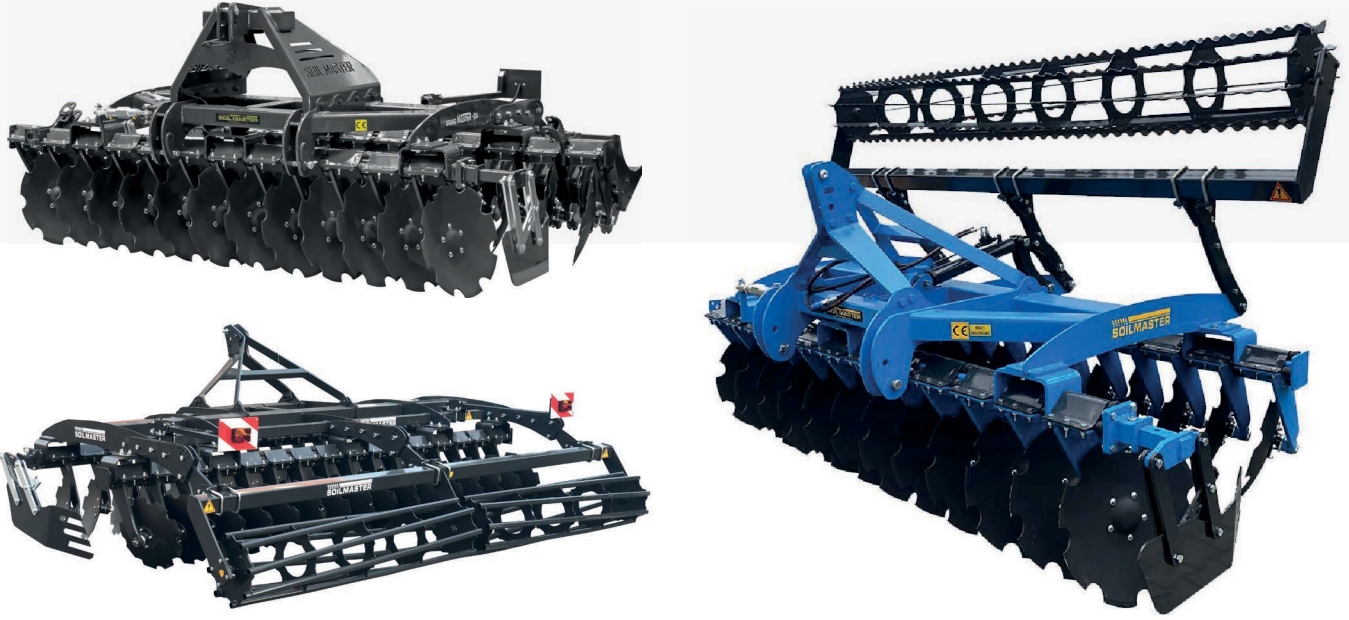

**KO46**

**GRAND MASTER SERİSİ  
KAUÇUK TİP BAĞIMSIZ  
GOBLE DİSKARO**

**MERDANESİZ**

KODU	AÇIKLAMA	MODELİ	51Q AĞIRLIK (KG)	57Q AĞIRLIK (KG)	62Q AĞIRLIK (KG)	İŞ GENİŞLİĞİ (CM)	İŞ DERİNLİĞİ (MM)	GEREKLİ GÜÇ (HP)
KO46-G18	GRANDMASTER SERİSİ 18 DİSKLİ	KAUÇUK	900	1000	1080	225	250	60-70
KO46-G20	GRANDMASTER SERİSİ 20 DİSKLİ	KAUÇUK	1000	1130	1250	250	250	70-80
KO46-G22	GRANDMASTER SERİSİ 22 DİSKLİ	KAUÇUK	1100	1200	1360	275	250	80-90
KO46-G24	GRANDMASTER SERİSİ 24 DİSKLİ	KAUÇUK	1200	1300	1450	300	250	90-100
KO46-G26	GRANDMASTER SERİSİ 26 DİSKLİ	KAUÇUK	1300	1400	1500	325	250	100-110
KO46-G28	GRANDMASTER SERİSİ 28 DİSKLİ	KAUÇUK	1400	1550	1650	350	250	110-130
KO46-G32	GRANDMASTER SERİSİ 32 DİSKLİ	KAUÇUK	1500	1650	1800	400	250	120-150

**MERDANELİ**

KODU	AÇIKLAMA	MODELİ	MERDANE TİPİ	51Q AĞIRLIK (KG)	57Q AĞIRLIK (KG)	62Q AĞIRLIK (KG)	İŞ GENİŞLİĞİ (CM)	İŞ DERİNLİĞİ (MM)	GEREKLİ GÜÇ (HP)
KO46-GHM18	GRANDMASTER SERİSİ 18 DİSKLİ	KAUÇUK	HİDROLİK KAFES MERDANE	1150	1240	1330	225	250	60-70
KO46-GHM20	GRANDMASTER SERİSİ 20 DİSKLİ	KAUÇUK		1285	1380	1486	250	250	70-80
KO46-GHM22	GRANDMASTER SERİSİ 22 DİSKLİ	KAUÇUK		1360	1460	1560	275	250	80-90
KO46-GHM24	GRANDMASTER SERİSİ 24 DİSKLİ	KAUÇUK		1490	1542	1640	300	250	90-100
KO46-GHM26	GRANDMASTER SERİSİ 26 DİSKLİ	KAUÇUK		1600	1650	1750	325	250	100-110
KO46-GHM28	GRANDMASTER SERİSİ 28 DİSKLİ	KAUÇUK		1750	1800	1900	350	250	110-130
KO46-GHM32	GRANDMASTER SERİSİ 32 DİSKLİ	KAUÇUK		1800	1900	2050	400	250	120-150